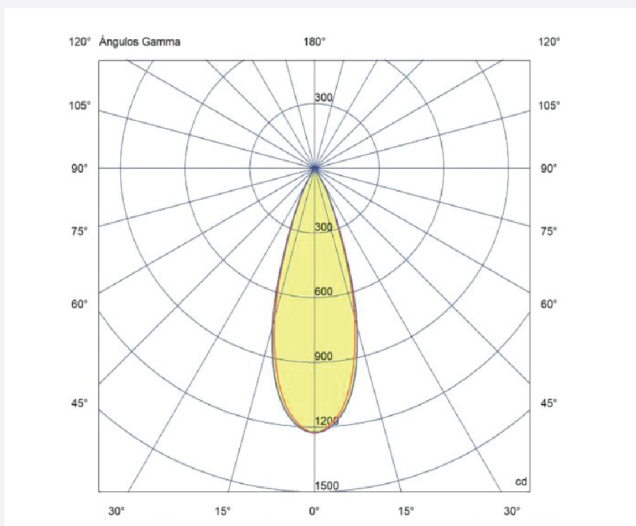

#### Photometric curve

CRI >80   RoSH   PF >0.9   IP 20       Ta -20~45°C